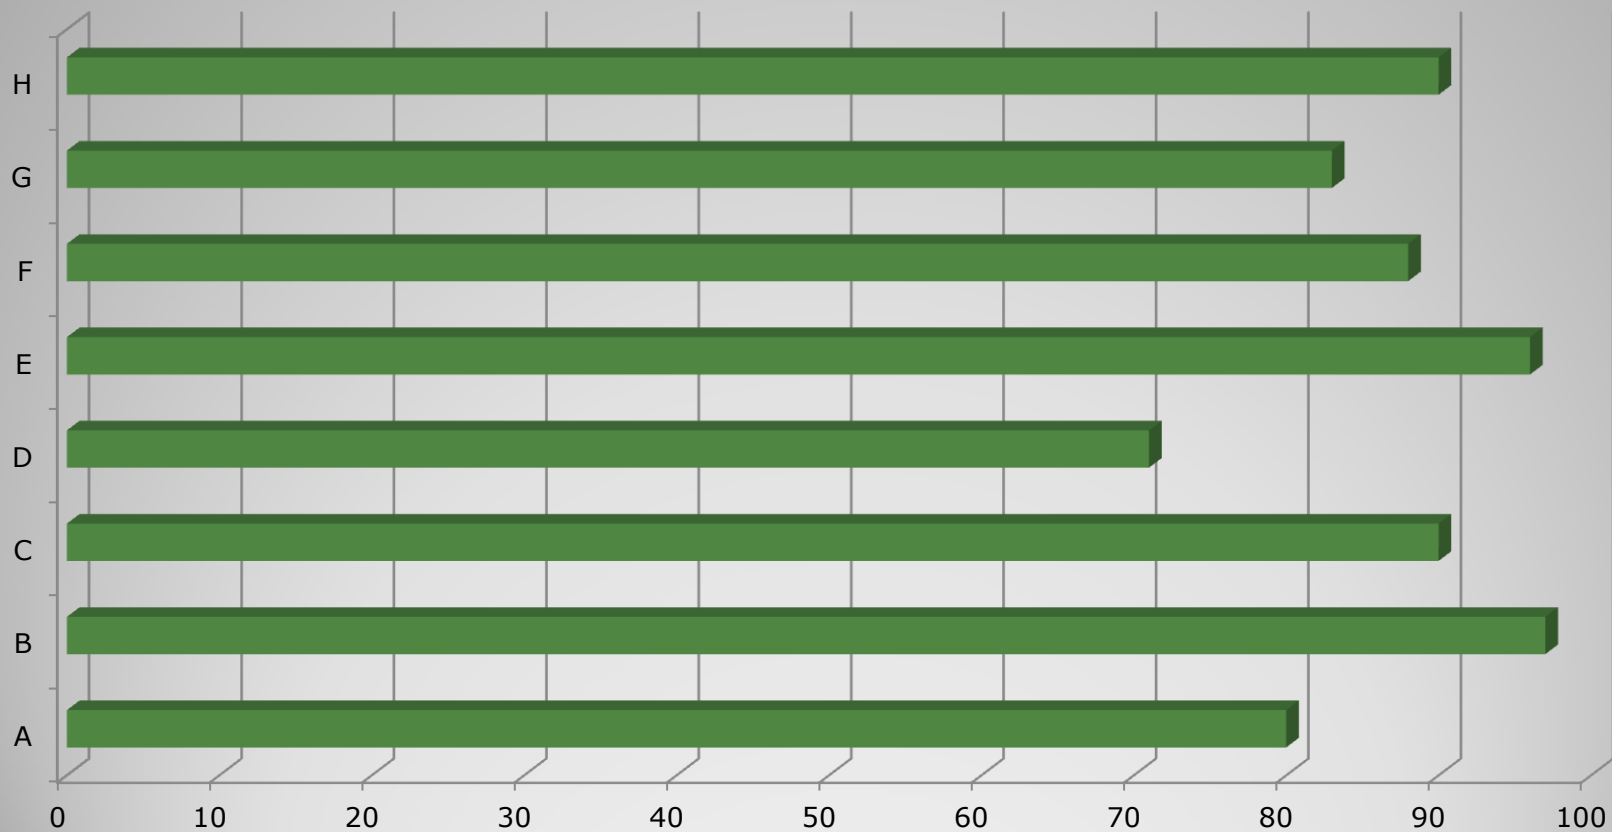

Wybór uczelni

procent uczniów na danej uczelni

Procent uczniów wybierających kierunek zgodny z rozszerzeniem w liceum

Nasi uczniowie na uczelniach zagranicznych

Rozkład studiujących w Białymstoku (40%) i poza nim (60%)